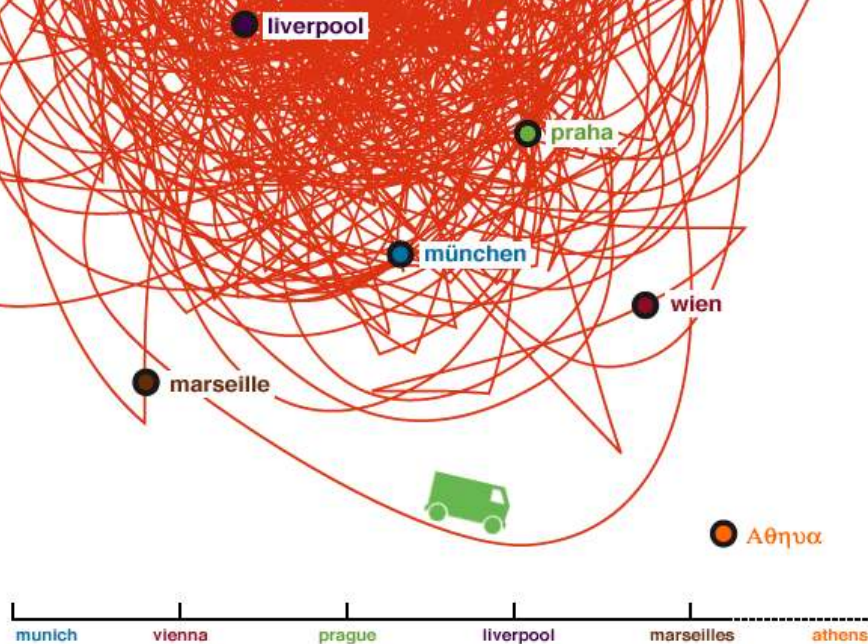

open here construKTions connextions

community, art, and diversity in a common europe

μ : 18, μ
: « μ - μ » μ
, 20, μ
μ : 29/09/2007
: 5 – 8.30 μμ
: 29/09/2007 -13/10/07

«consTRUCKtions – conNEXTions»,
« μ - μ » μμ
μ μμ
μμ :
www.open-here.eu.

Landeshauptstadt
München
Kulturreferat

Kultur 2000
Bildung und Kultur

«Documentary Artwork / Ground Flight»

: 5 8 μμ.
Dance Performance: 8.30 μμ.
: 5- 20 2007,
: - 3-9 μμ. 1-8 μμ.